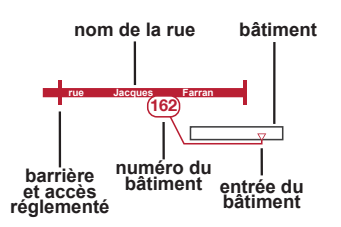

LÉGENDE

TRANSPORT EN COMMUN

ADRESSAGE DU CAMPUS

PICTOGRAMME

- aire de stationnement
- parc relais
- parc VéloToulouse
- résidence universitaire
- restaurant
- cafétéria
- distributeur automatique de billets
- aire de covoiturage

VOIE

- périphérique
- autoroute
- voie circulaire principale
- voie circulaire secondaire
- cheminement piéton
- piste et bande cyclable
- voie réservée aux bus

PLAN DU CAMPUS

www.univ-tlse3.fr

Université Toulouse III - Paul Sabatier
118 route de Narbonne
31062 Toulouse cedex 9
+33 5 61 55 66 11