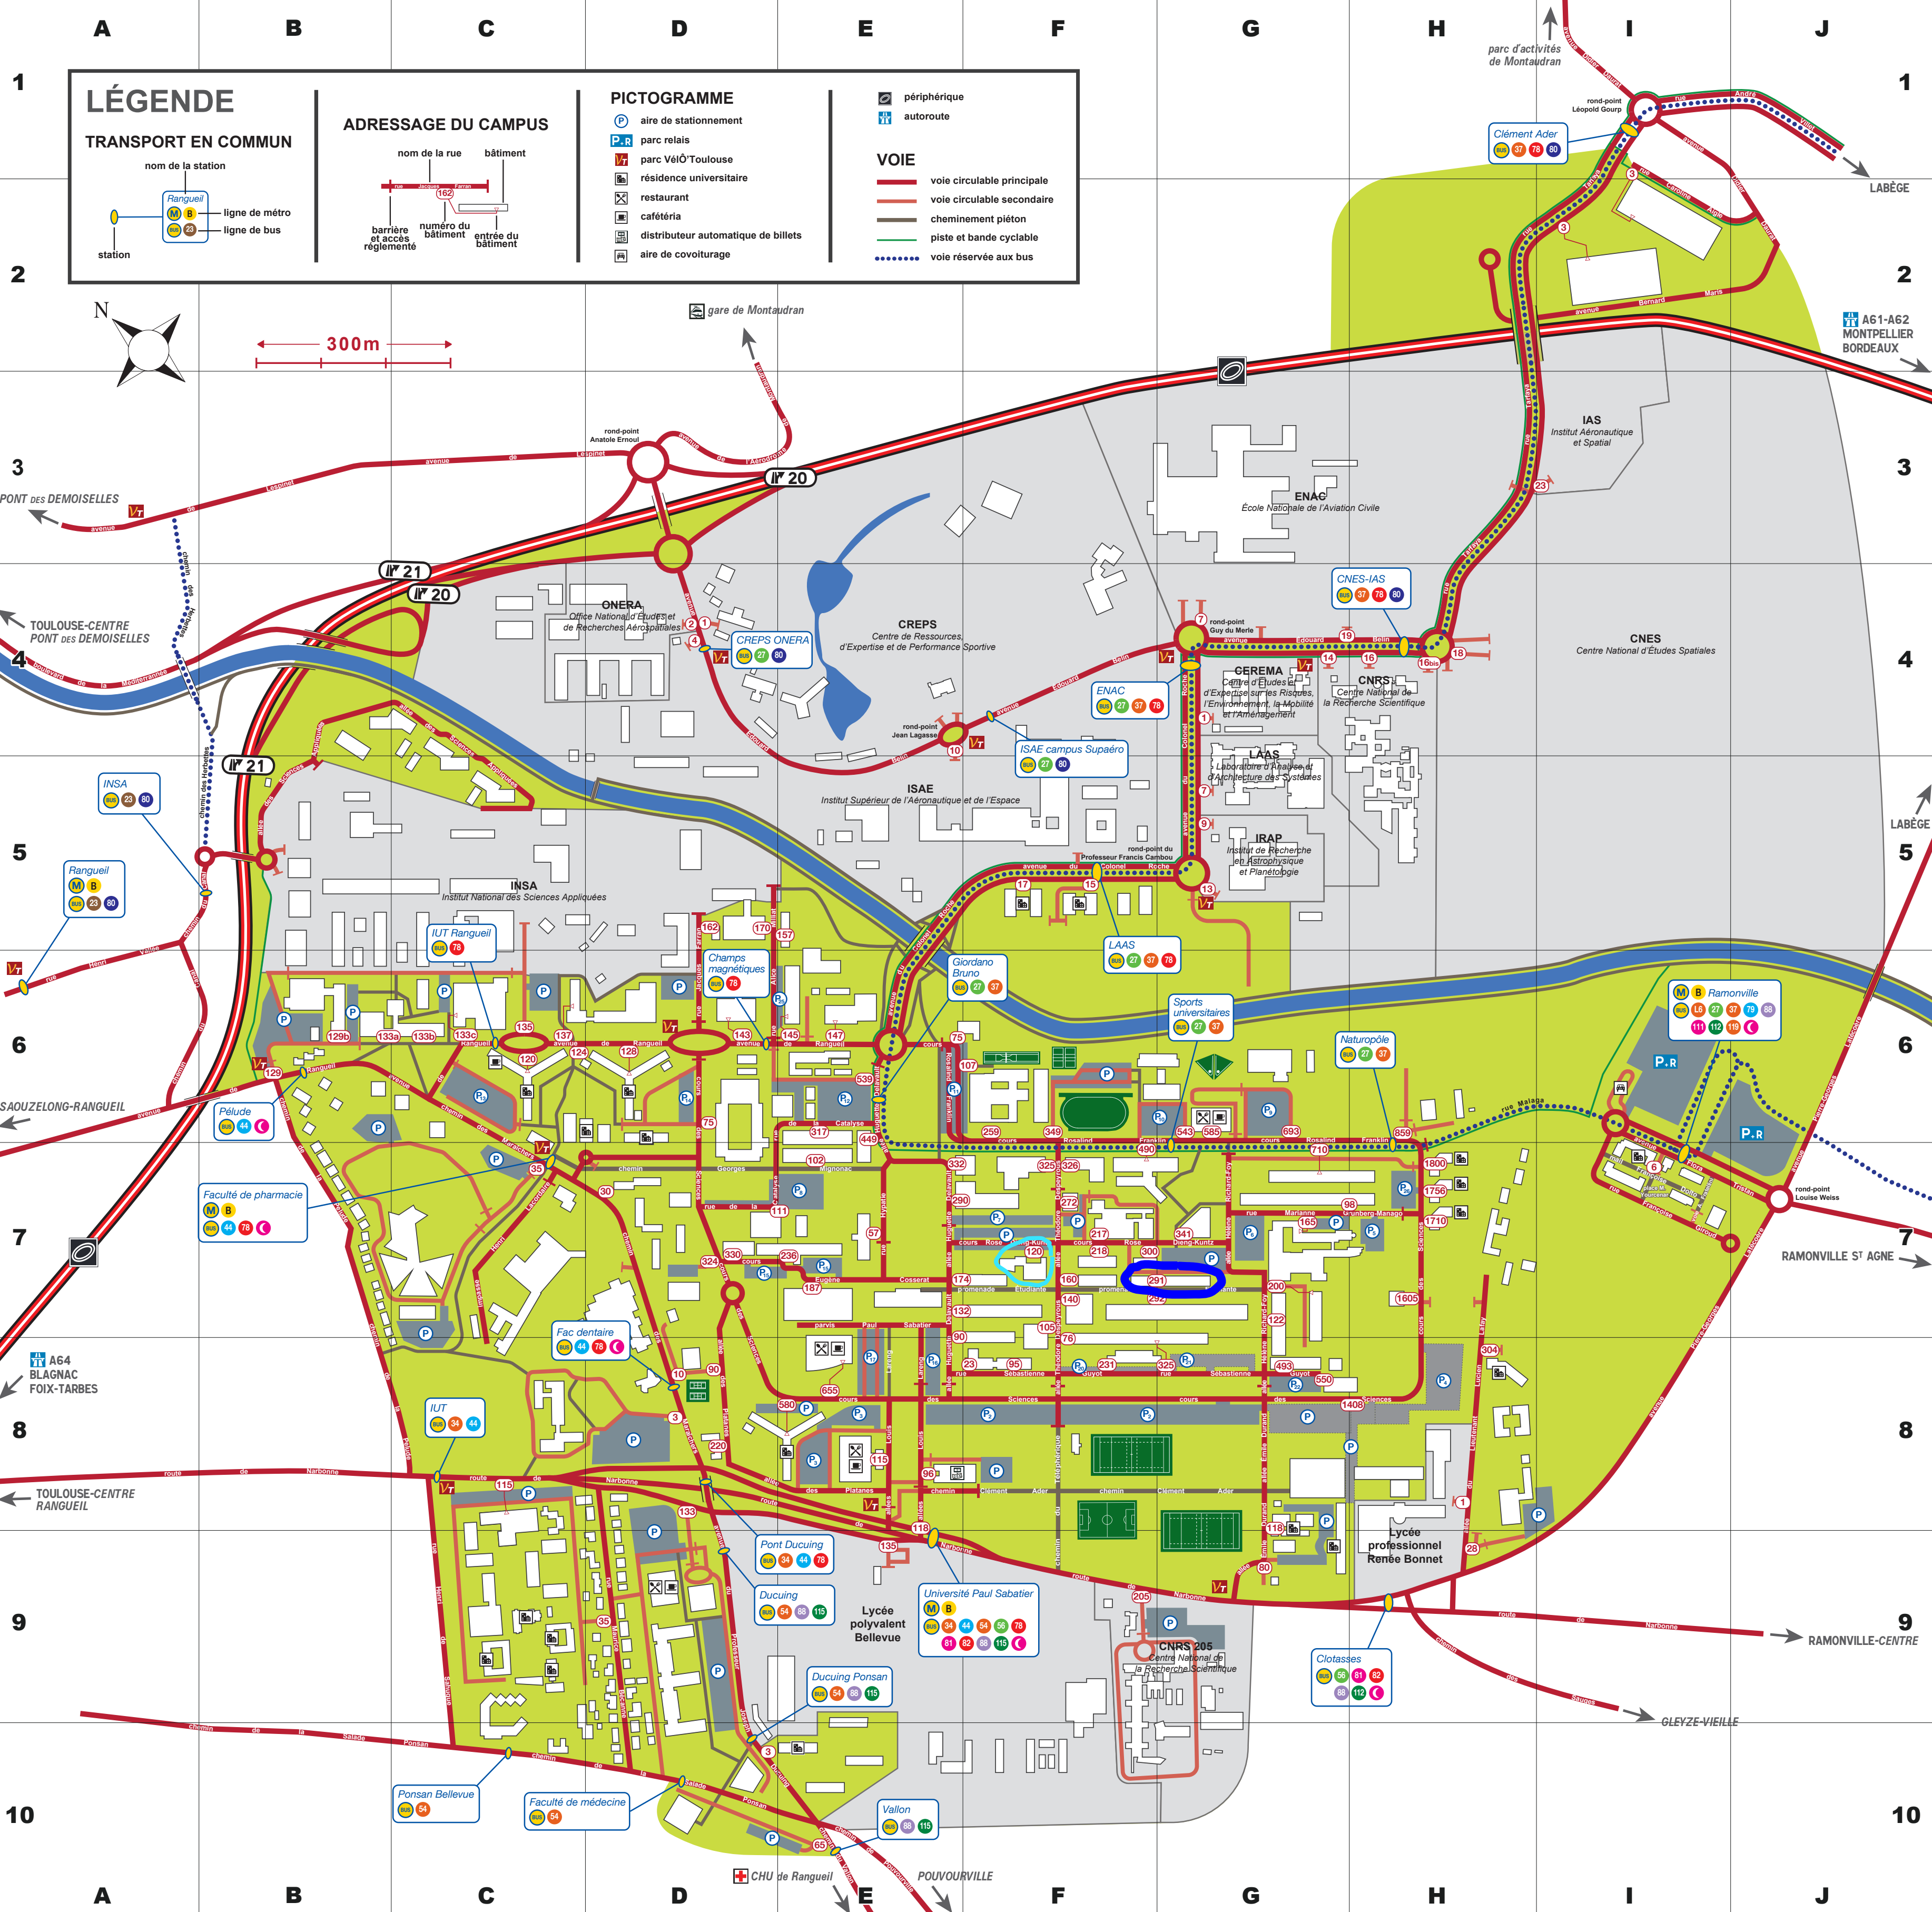

LÉGENDE

TRANSPORT EN COMMUN

ADRESSAGE DU CAMPUS

PICTOGRAMME

- aire de stationnement
- parc relais
- parc VéloToulouse
- résidence universitaire
- restaurant
- cafétéria
- distributeur automatique de billets
- aire de covoiturage

VOIE

- périphérique
- autoroute
- voie circulaire principale
- voie circulaire secondaire
- cheminement piéton
- piste et bande cyclable
- voie réservée aux bus

PLAN DU CAMPUS

www.univ-tlse3.fr

Université Toulouse III - Paul Sabatier
118 route de Narbonne
31062 Toulouse cedex 9
+33 5 61 55 66 11